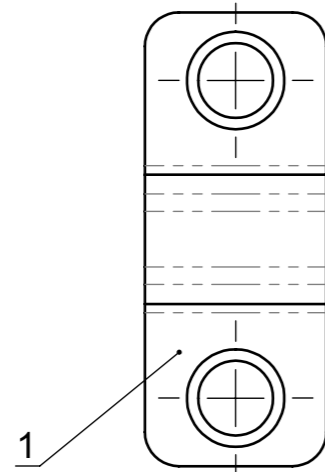

СП-543 СБ

Инв. № подл.	Подпись и дата
Взам. инв. №	Инв. № дубл.
Подпись и дата	Подпись и дата

Изм.	Лист	№ докум.	Подп.	Дата
Разраб.	Гусев С.Ю.			
Пров.	Рысин В.Э.			
Т. контр	Калашников			
Нач. КБ				
Н. контр				
Утв.				

СП-543 СБ

Шпингалет
(Сборочный чертёж)

Лит.	Масса	Масштаб
	0,060	
Лист	Листов	

ООО "Симеко-Инструмент"