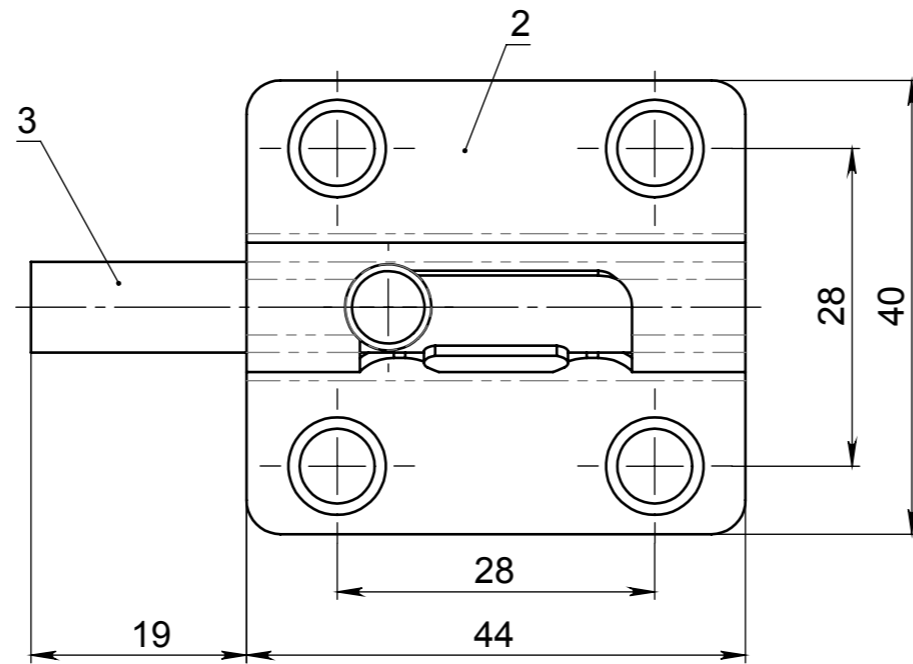

СП-543 СБ

Инв. № подл.	Подпись и дата
Взам. инв. №	Инв. № дубл.
Подпись и дата	Подпись и дата

Изм.	Лист	№ докум.	Подп.	Дата
Разраб.	Гусев С.Ю.			
Пров.	Рысин В.Э.			
Т. контр	Калашников			
Нач. КБ				
Н. контр				
Утв.				

СП-543 СБ

Шпингалет
(Сборочный чертёж)

Лит.	Масса	Масштаб
	0,060	
Лист	Листов	

ООО "Симеко-Инструмент"