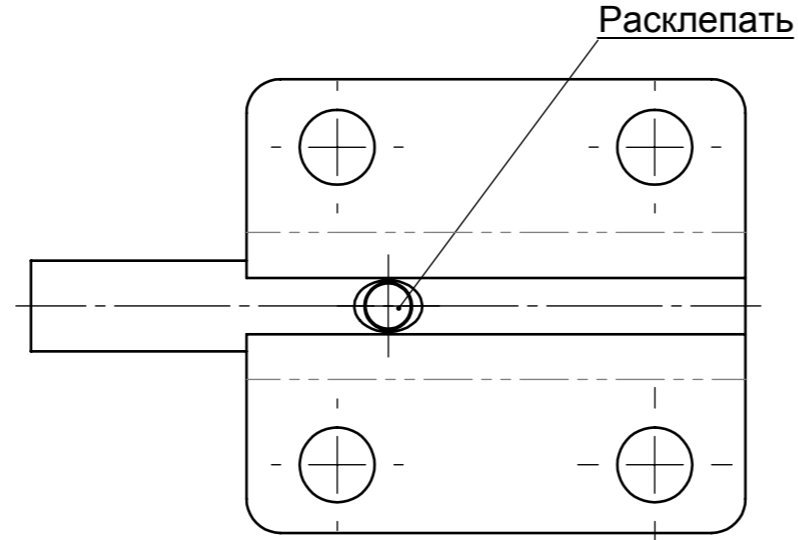

СП-543 СБ

Инв. № подл.	Подпись и дата
Взам. инв. №	Инв. № дубл.
Подпись и дата	Подпись и дата

Изм.	Лист	№ докум.	Подп.	Дата
Разраб.	Гусев С.Ю.			
Пров.	Рысин В.Э.			
Т. контр	Калашников			
Нач. КБ				
Н. контр				
Утв.				

СП-543 СБ

Шпингалет
(Сборочный чертёж)

Лит.	Масса	Масштаб
	0,060	
Лист	Листов	

ООО "Симеко-Инструмент"