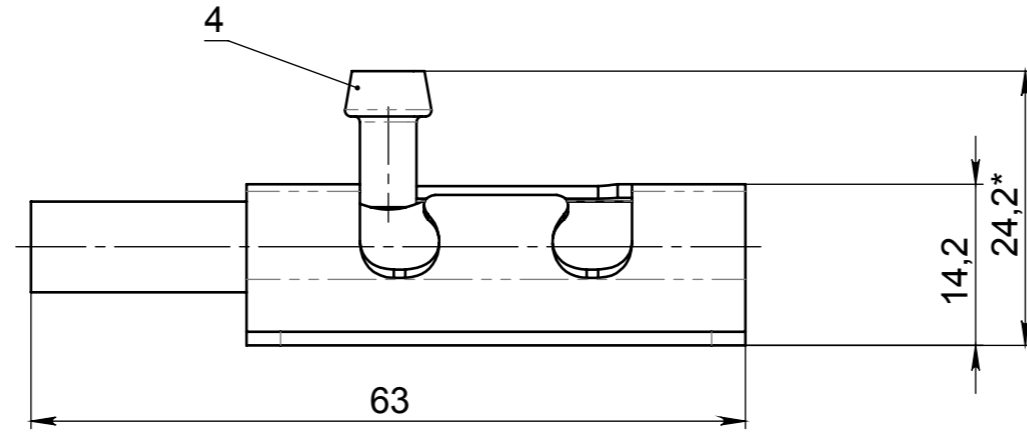

СП-543 СБ

Инв. № подл.	Подпись и дата
Взам. инв. №	Инв. № дубл.
Подпись и дата	Подпись и дата

Изм.	Лист	№ докум.	Подп.	Дата
Разраб.	Гусев С.Ю.			
Пров.	Рысин В.Э.			
Т. контр	Калашников			
Нач. КБ				
Н. контр				
Утв.				

СП-543 СБ

Шпингалет
(Сборочный чертёж)

Лит.	Масса	Масштаб
	0,060	
Лист	Листов	

ООО "Симеко-Инструмент"