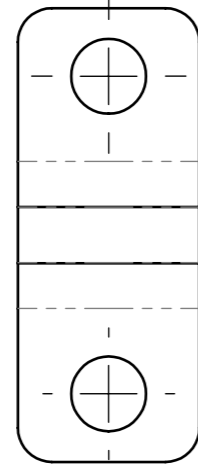

СП-543 СБ

|                |                |
|----------------|----------------|
| Инв. № подл.   | Подпись и дата |
| Взам. инв. №   | Инв. № дубл.   |
| Подпись и дата | Подпись и дата |

|          |            |          |       |      |
|----------|------------|----------|-------|------|
| Изм.     | Лист       | № докум. | Подп. | Дата |
| Разраб.  | Гусев С.Ю. |          |       |      |
| Пров.    | Рысин В.Э. |          |       |      |
| Т. контр | Калашников |          |       |      |
| Нач. КБ  |            |          |       |      |
| Н. контр |            |          |       |      |
| Утв.     |            |          |       |      |

СП-543 СБ

Шпингалет  
(Сборочный чертёж)

|      |        |         |
|------|--------|---------|
| Лит. | Масса  | Масштаб |
|      | 0,060  |         |
| Лист | Листов |         |

ООО "Симеко-Инструмент"