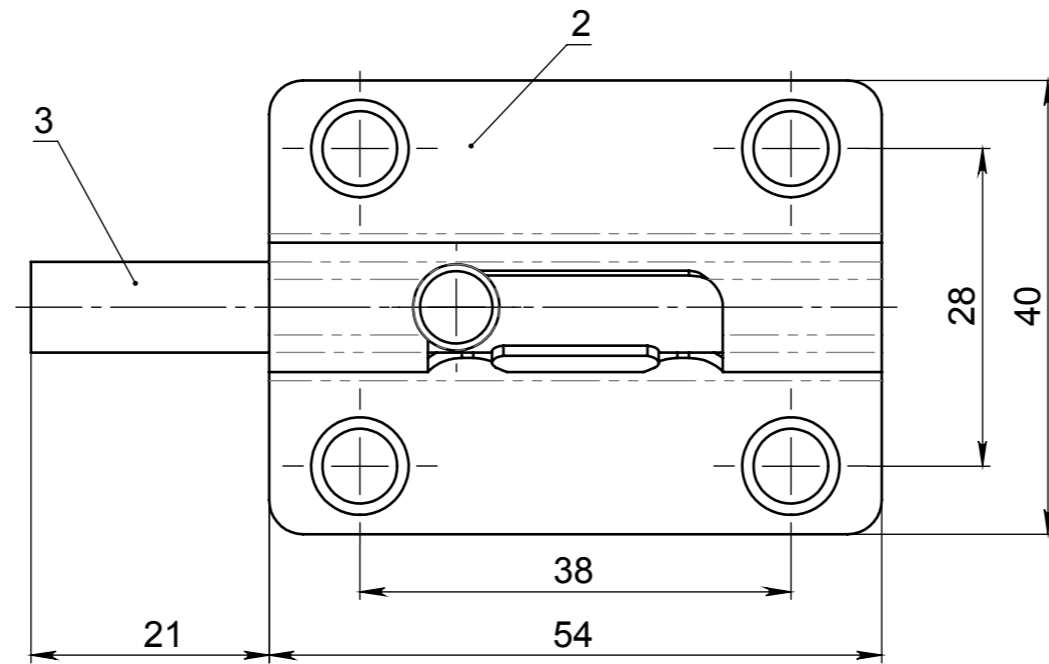

СП-542 СБ

Инв. № подл.	Подпись и дата
Взам. инв. №	Инв. № дубл.
Подпись и дата	Подпись и дата

Изм.	Лист	№ докум.	Подп.	Дата
Разраб.	Гусев С.Ю.			
Пров.	Рысин В.Э.			
Т. контр	Калашников			
Нач. КБ				
Н. контр				
Утв.				

СП-542 СБ			
Шпингалет (Сборочный чертёж)	Лит.	Масса	Масштаб
		0,070	
	Лист	Листов	
ООО "Симеко-Инструмент"