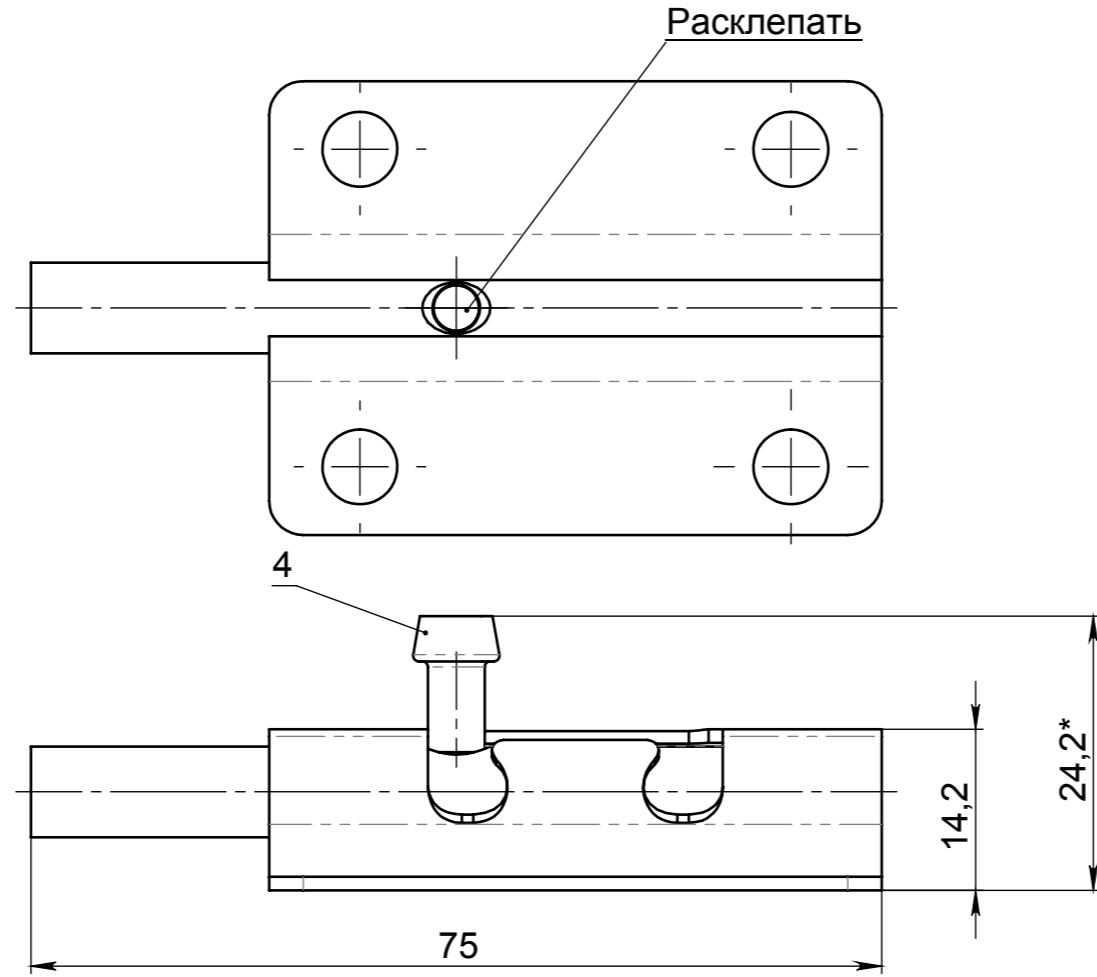

СП-542 СБ

Инв. № подл.	Подпись и дата
Взам. инв. №	Инв. № дубл.
Подпись и дата	Подпись и дата

Изм.	Лист	№ докум.	Подп.	Дата
Разраб.	Гусев С.Ю.			
Пров.	Рысин В.Э.			
Т. контр	Калашников			
Нач. КБ				
Н. контр				
Утв.				

СП-542 СБ			
Шпингалет (Сборочный чертёж)	Лит.	Масса	Масштаб
		0,070	
	Лист	Листов	
ООО "Симеко-Инструмент"