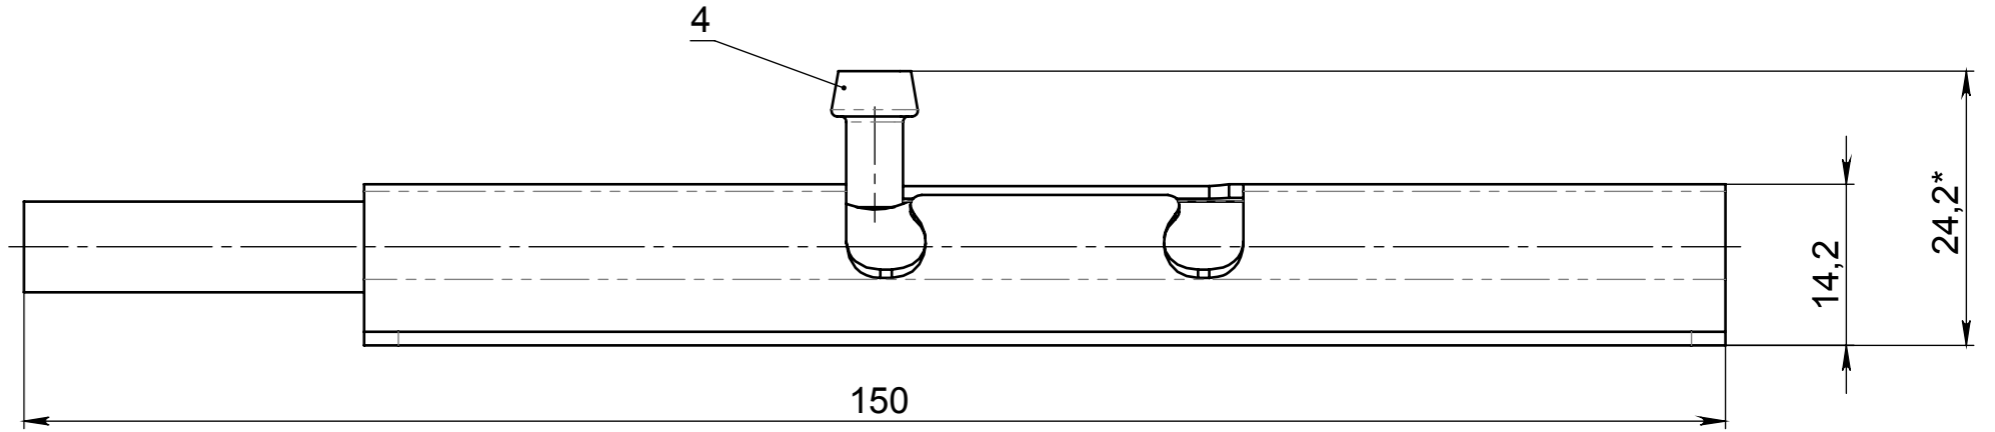

СП-541 СБ

Инв. № подл.	Подпись и дата
Взам. инв. №	Инв. № дубл.
Подпись и дата	Подпись и дата

Изм.	Лист	№ докум.	Подп.	Дата
Разраб.	Гусев С.Ю.			
Пров.	Рысин В.Э.			
Т. контр	Калашников			
Нач. КБ				
Н. контр				
Утв.				

СП-541 СБ		
Лит.	Масса	Масштаб
Шпингалет (Сборочный чертёж)	0,140	
Лист		Листов
ООО "Симеко-Инструмент"