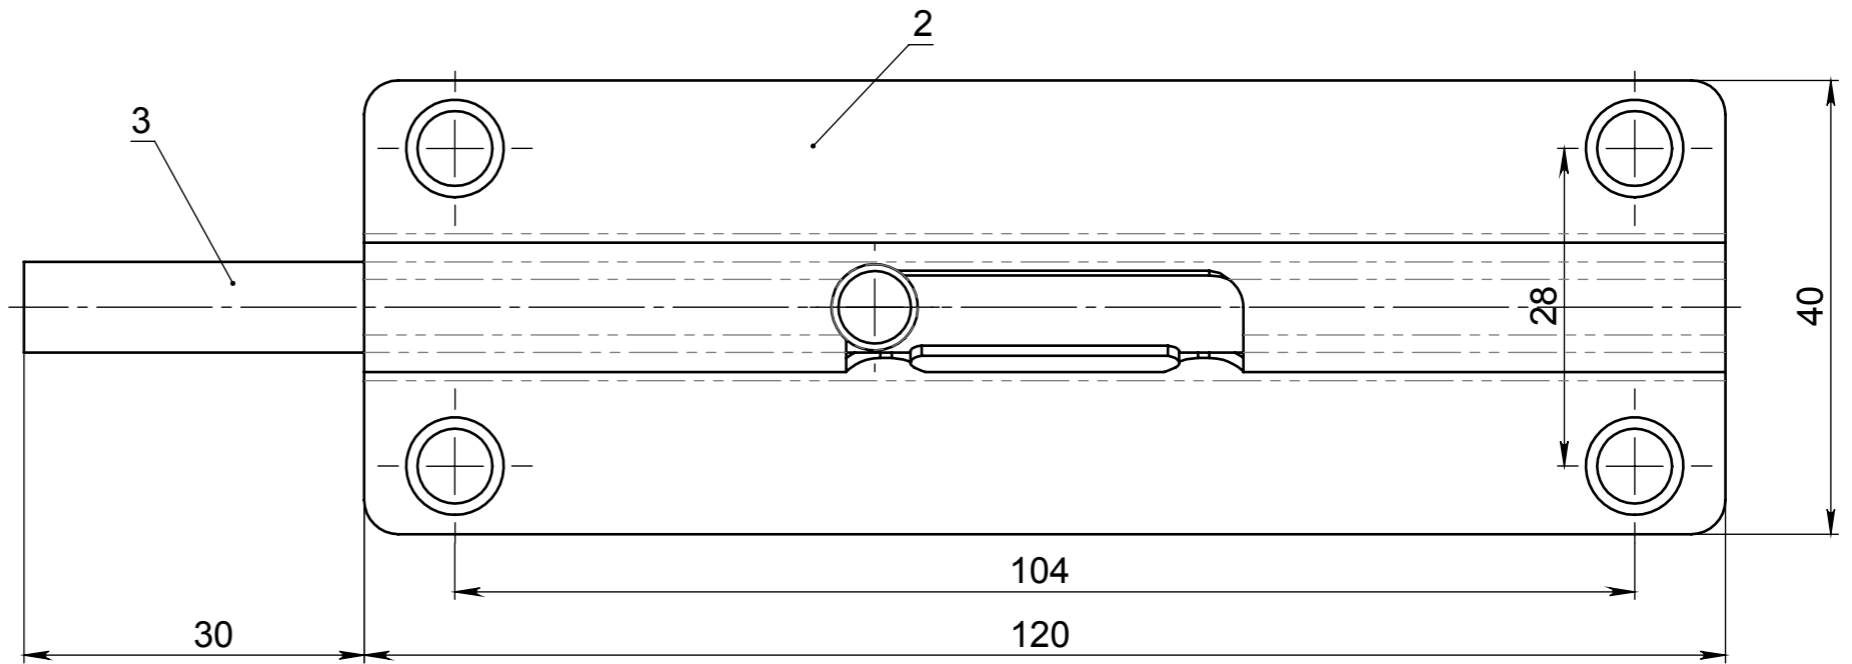

СП-541 СБ

Инв. № подл.	Подпись и дата
Взам. инв. №	Инв. № дубл.
Подпись и дата	Подпись и дата

Изм.	Лист	№ докум.	Подп.	Дата
Разраб.	Гусев С.Ю.			
Пров.	Рысин В.Э.			
Т. контр	Калашников			
Нач. КБ				
Н. контр				
Утв.				

СП-541 СБ		
Лит.	Масса	Масштаб
Шпингалет (Сборочный чертёж)	0,140	
Лист		Листов
ООО "Симеко-Инструмент"