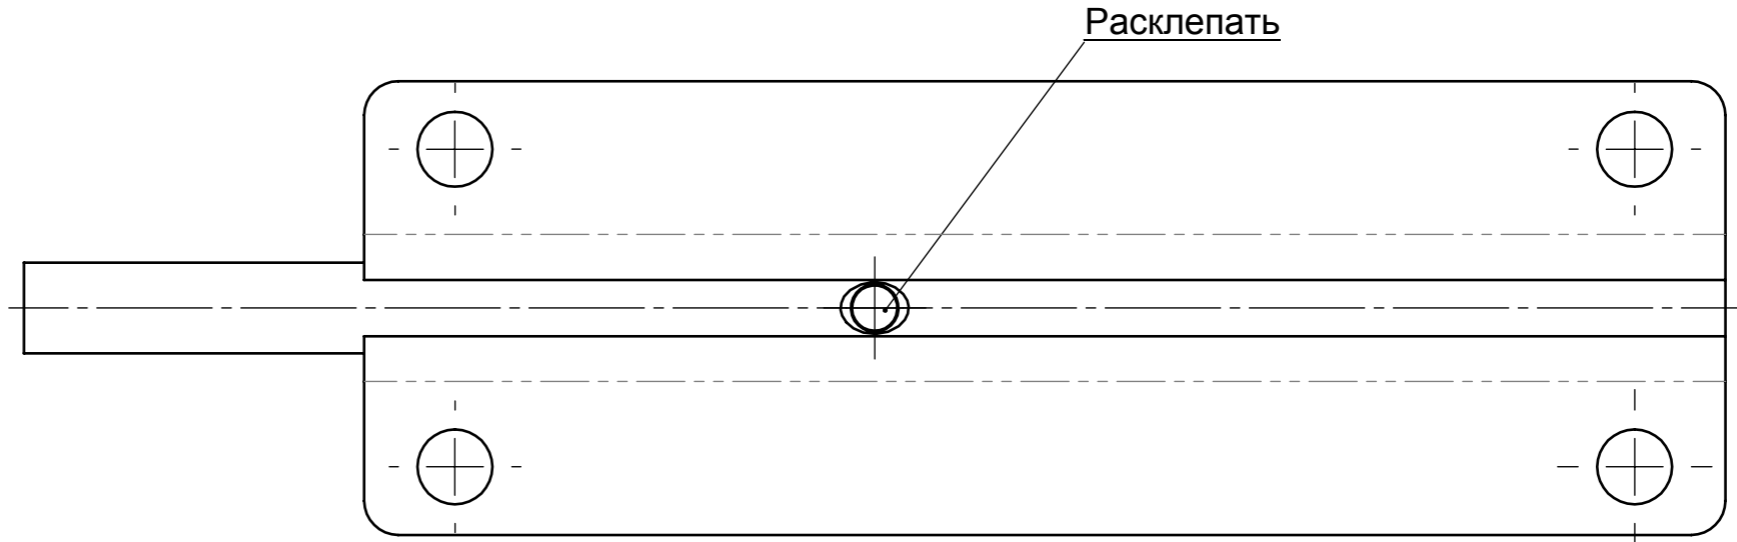

СП-541 СБ

Инв. № подл.	Подпись и дата
Взам. инв. №	Инв. № дубл.
Подпись и дата	Подпись и дата

Изм.	Лист	№ докум.	Подп.	Дата
Разраб.	Гусев С.Ю.			
Пров.	Рысин В.Э.			
Т. контр	Калашников			
Нач. КБ				
Н. контр				
Утв.				

СП-541 СБ		
Лит.	Масса	Масштаб
Шпингалет (Сборочный чертёж)	0,140	
Лист		Листов
ООО "Симеко-Инструмент"		