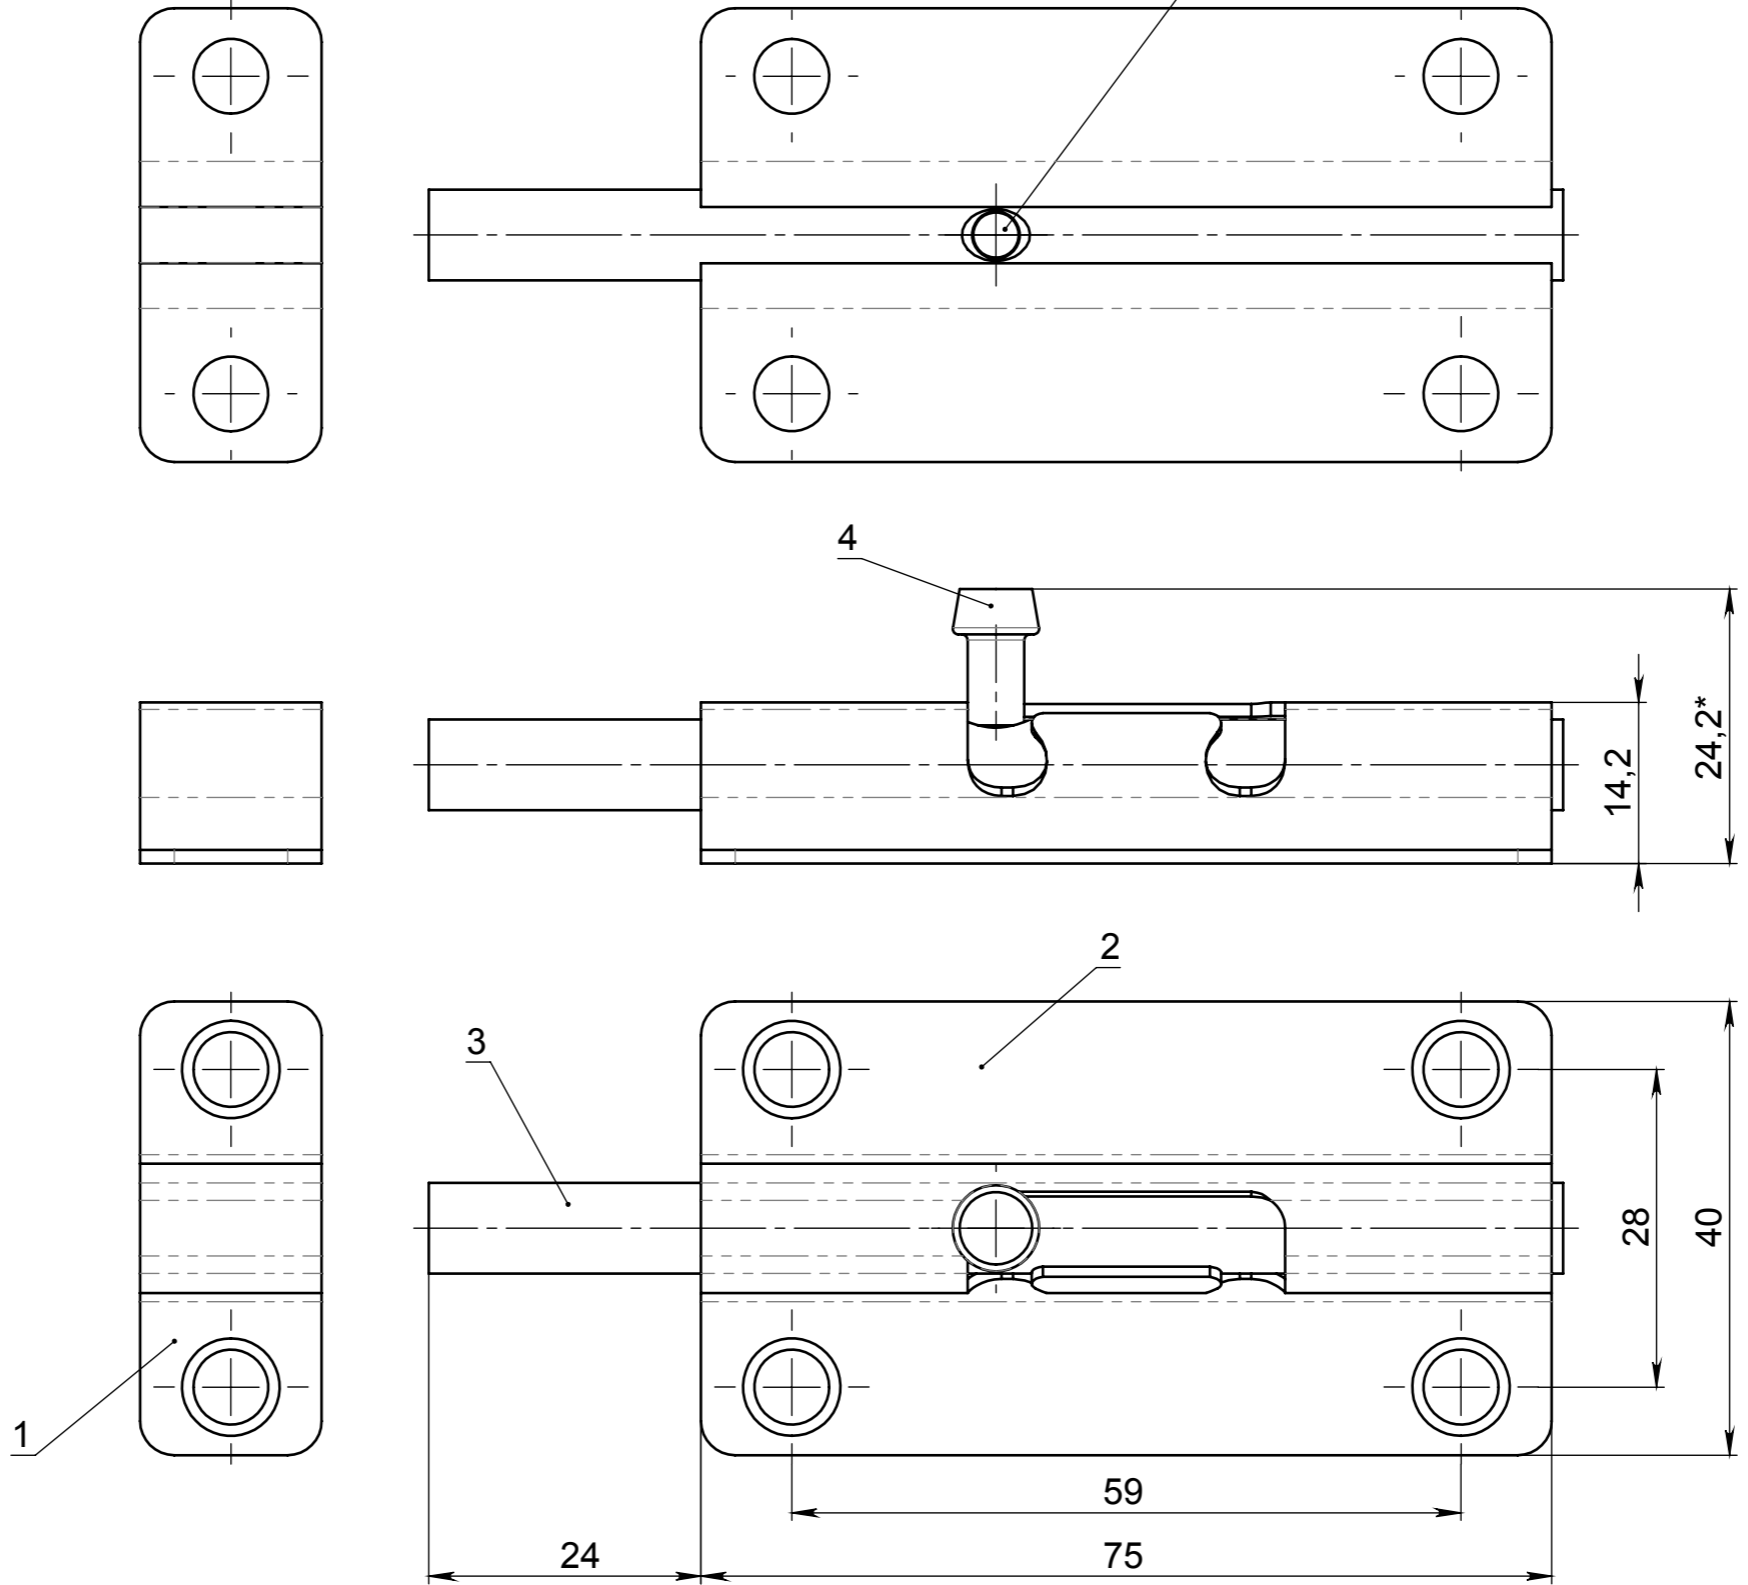

СП-532 СБ

Инв. № подл.	Подпись и дата	Взам. инв. №	Инв. № дубл.	Подпись и дата

Изм.	Лист	№ докум.	Подп.	Дата
Разраб.	Гусев С.Ю.			
Пров.	Рысин В.Э.			
Т. контр	Калашников			
Нач. КБ				
Н. контр				
Утв.				

СП-532 СБ			
Шпингалет (Сборочный чертёж)	Лит.	Масса	Масштаб
		0,093	
	Лист	Листов	
ООО "Симеко-Инструмент"