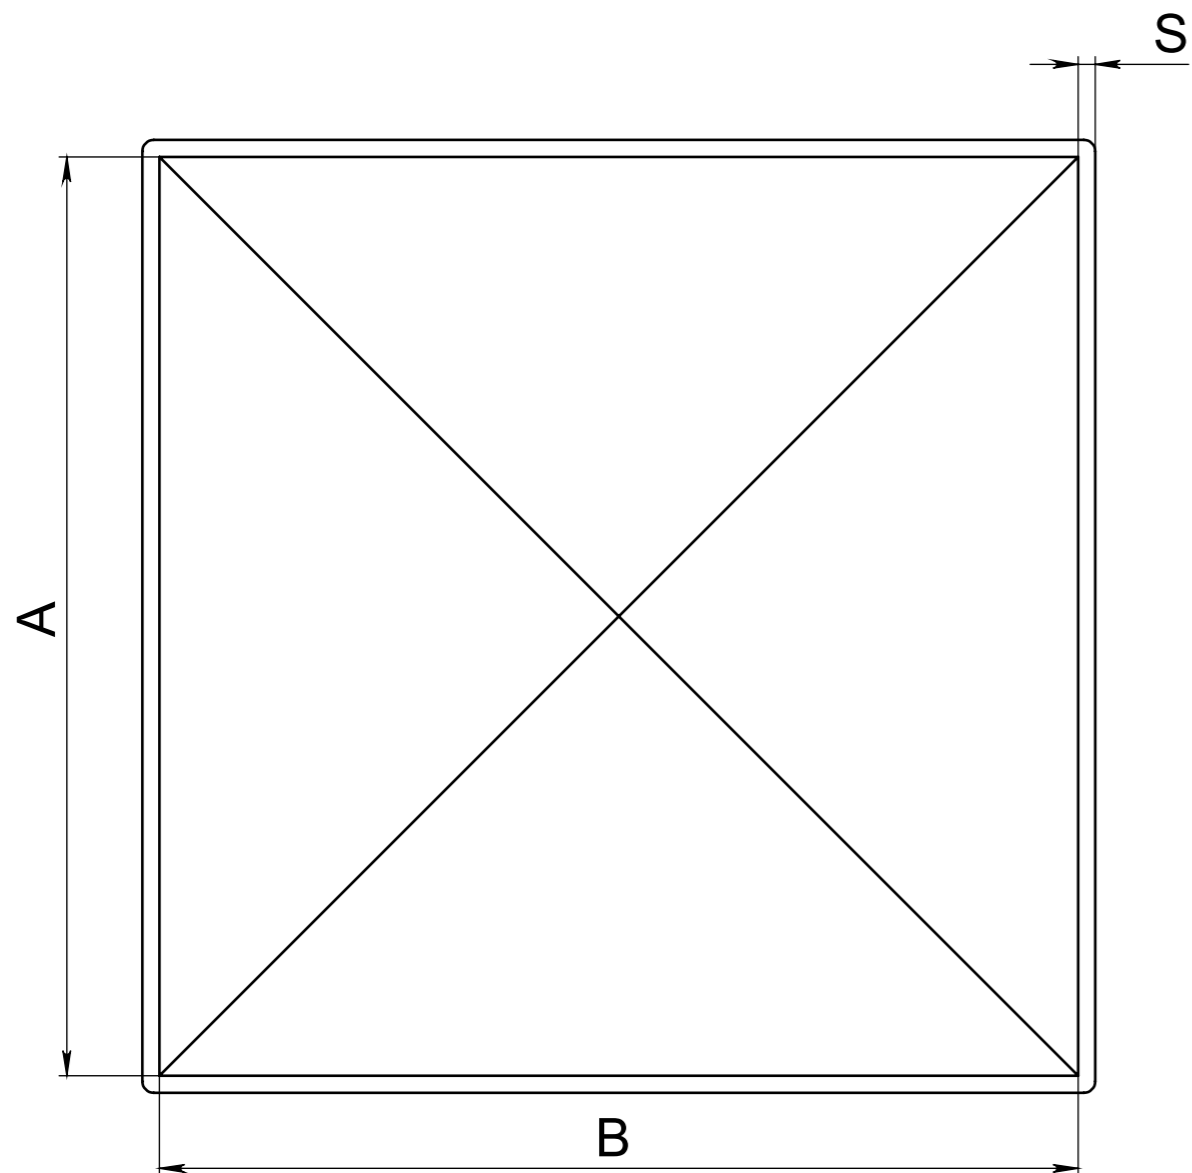

# Крышка металлическая.

Наименование	Обозначение	А, мм	, ммВ	Н, мм	С, мм
Крышка 50x40	СП-249	51	41	15	2
Крышка 60x40	СП-248	61	41	15	2
Крышка 60x60	СП-216	61	61	20	1,5
Крышка 80x80	СП-217	81	81	22	1,5
Крышка 100x100	СП-247	101	101	25	2
Крышка 40x40	СП-344	41	41	14	1,5
Крышка 20x20	СП-345	21	21	12	1,5