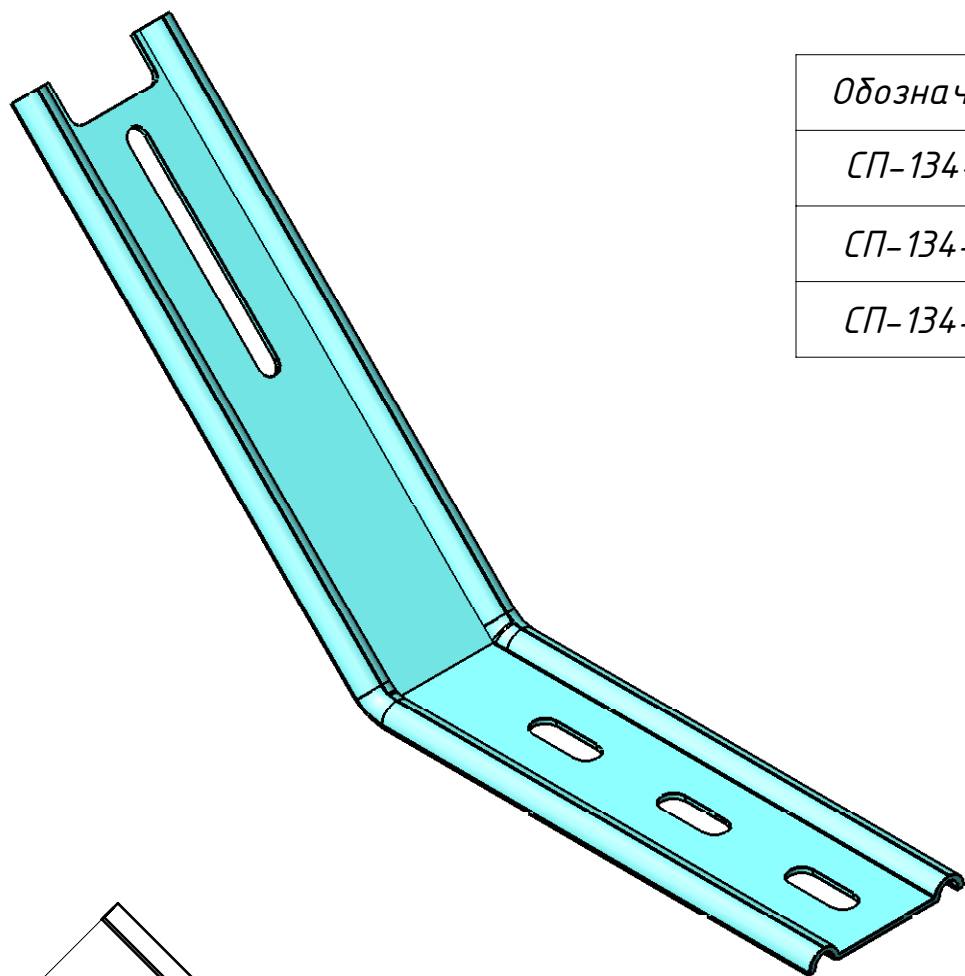

# Кронштейн угловой СП-134

Обозначение	L, мм
СП-134-155	155
СП-134-235	235
СП-134-336	336