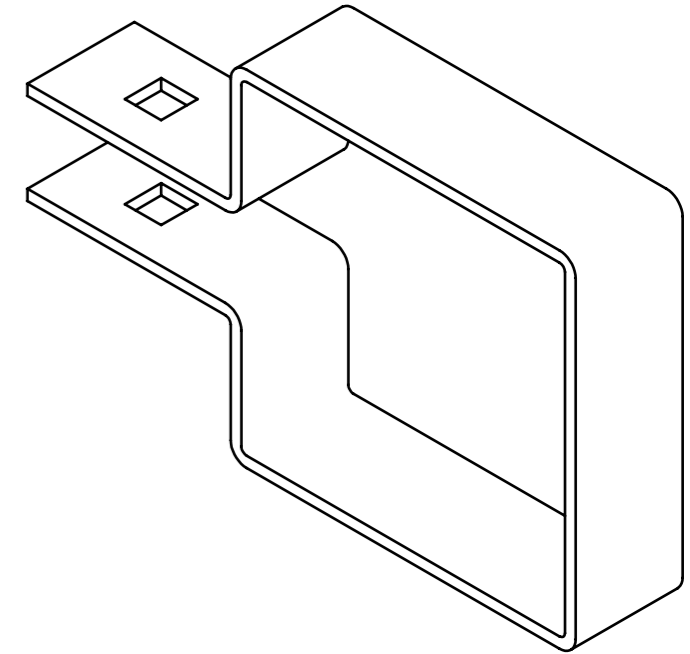

Хомут крайний.

СП-342

Наименование	Обозначение	A, мм	B, мм	C, мм
Хомут крайний 60x60	СП-221	60,5	60,5	102,5
Хомут крайний 80x80	СП-222	80,5	80,5	122,5
Хомут крайний 60x40	СП-254	60,5	40,5	80,5
Хомут крайний угловой 40x60	СП-293	40,5	60,5	102,5
Хомут крайний 50x50	СП-324	50,5	50,5	92,5
Хомут крайний 40x40	СП-325	40,5	40,5	82,5
Хомут крайний 100x100	СП-341	100,5	100,5	142,5
Хомут крайний 60x60	СП-342	60,5	60,5	102,5