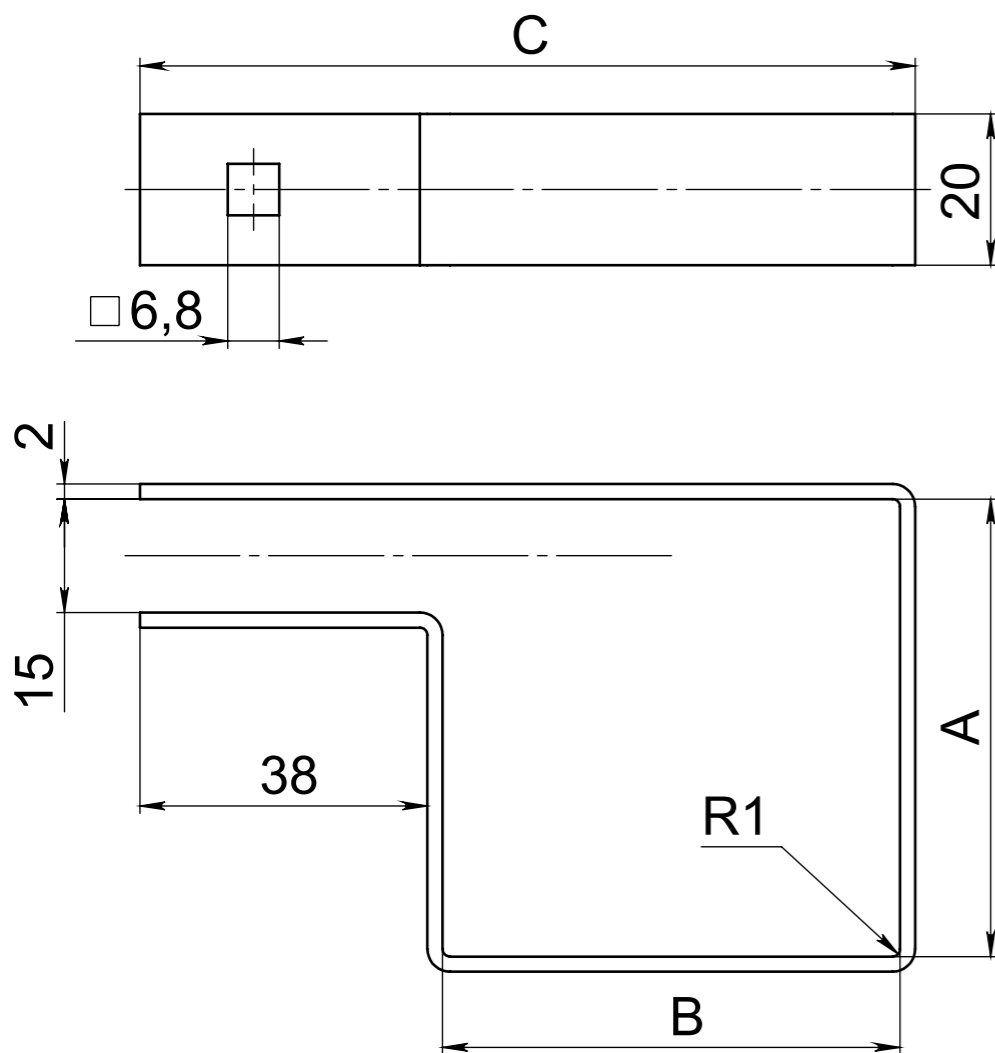

Хомут крайний.

СП-342

Наименование	Обозначение	A, мм	B, мм	C, мм
Хомут крайний 60x60	СП-221	60,5	60,5	102,5
Хомут крайний 80x80	СП-222	80,5	80,5	122,5
Хомут крайний 60x40	СП-254	60,5	40,5	80,5
Хомут крайний угловой 40x60	СП-293	40,5	60,5	102,5
Хомут крайний 50x50	СП-324	50,5	50,5	92,5
Хомут крайний 40x40	СП-325	40,5	40,5	82,5
Хомут крайний 100x100	СП-341	100,5	100,5	142,5
Хомут крайний 60x60	СП-342	60,5	60,5	102,5