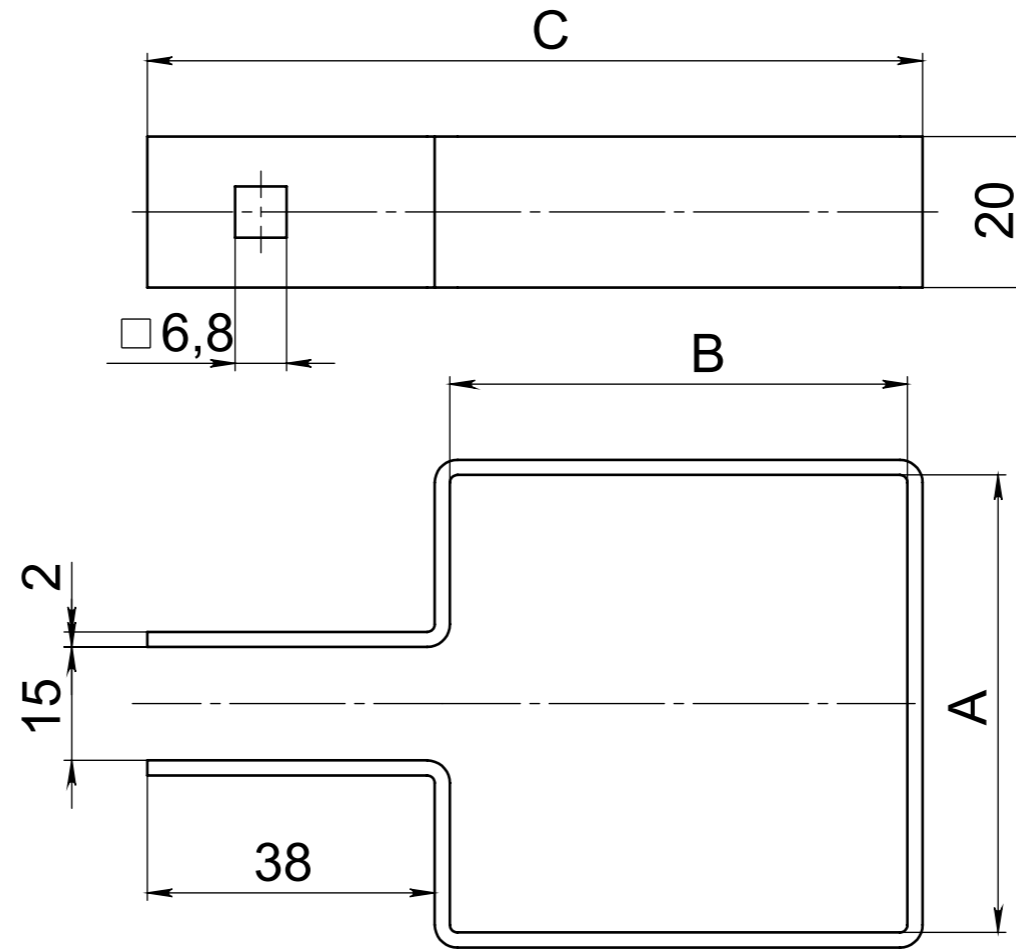

Хомут крайний.

СП-342

Наименование	Обозначение	A, мм	B, мм	C, мм
Хомут крайний 60x60	СП-221	60,5	60,5	102,5
Хомут крайний 80x80	СП-222	80,5	80,5	122,5
Хомут крайний 60x40	СП-254	60,5	40,5	80,5
Хомут крайний угловой 40x60	СП-293	40,5	60,5	102,5
Хомут крайний 50x50	СП-324	50,5	50,5	92,5
Хомут крайний 40x40	СП-325	40,5	40,5	82,5
Хомут крайний 100x100	СП-341	100,5	100,5	142,5
Хомут крайний 60x60	СП-342	60,5	60,5	102,5