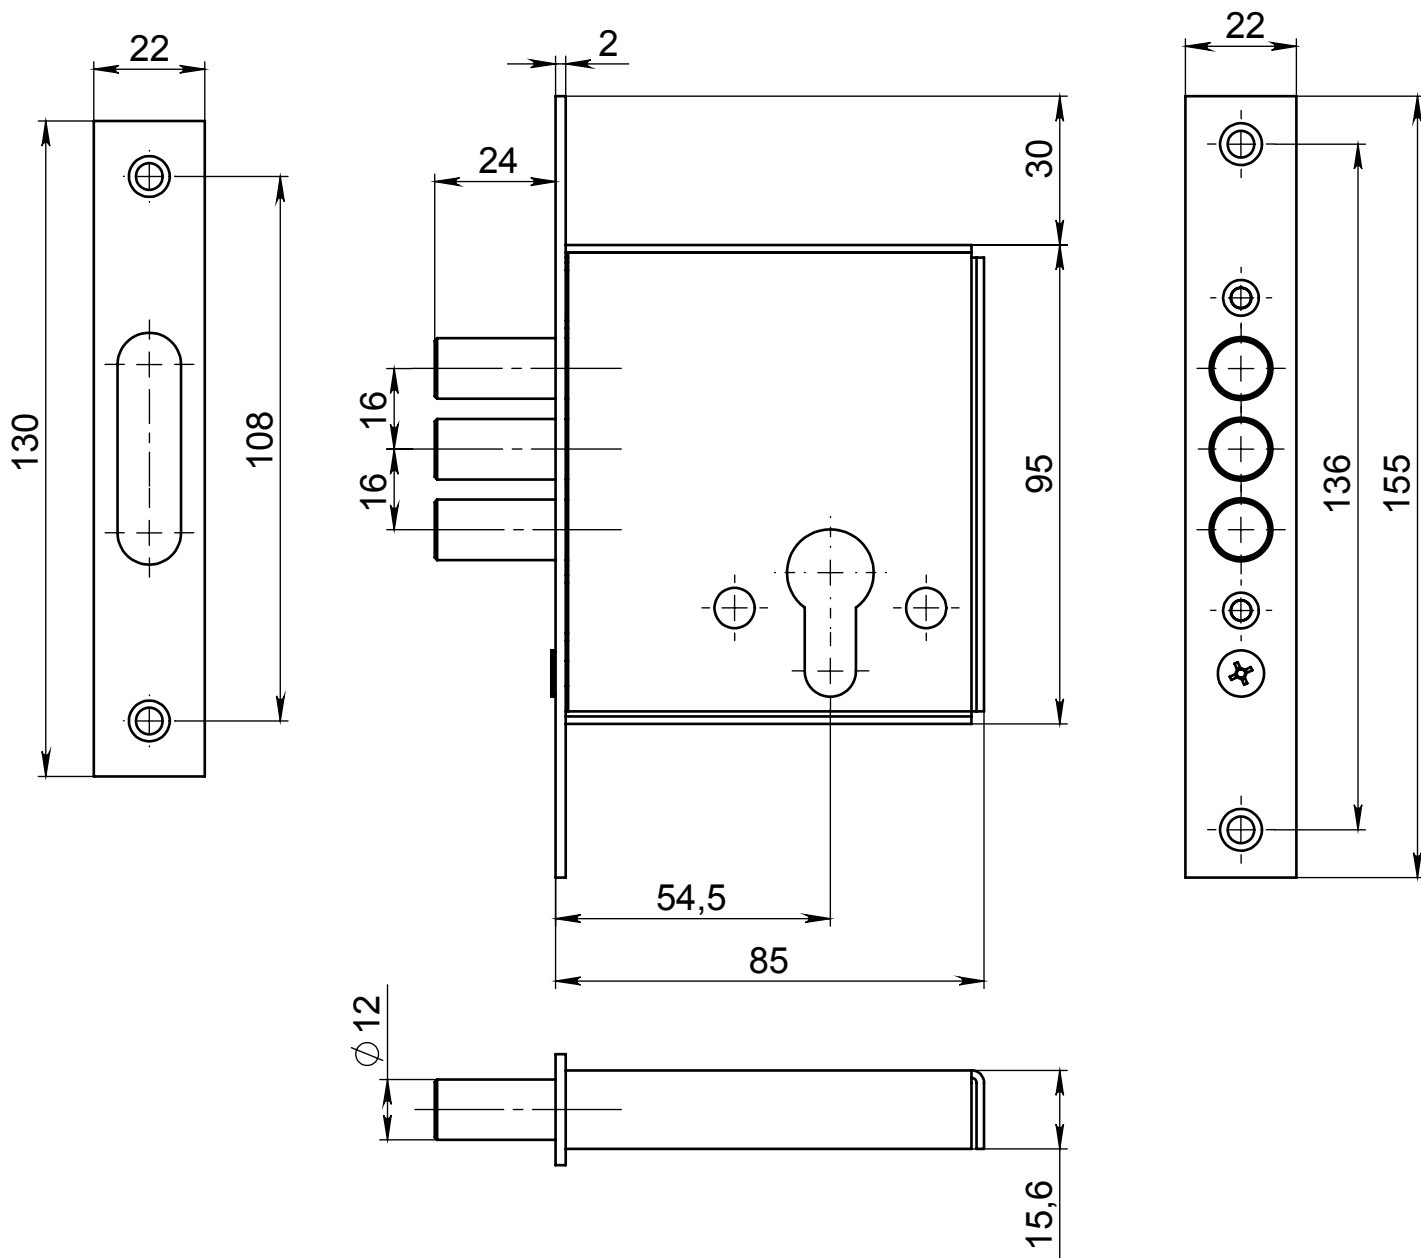

Замок врезной цилиндрический БИФ-016

Накладка декоративная